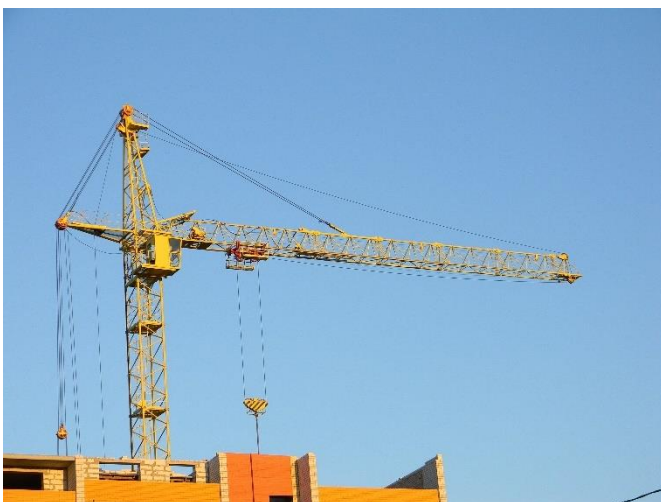

- A. Turussa
- B. Helsingissä
- C. Porvoossa

3. Kuinka korkea on Pasilaan suunniteltu pilvenpiirtäjä?

- A. 100 metriä
- B. 130 metriä
- C. 180 metriä

Hartwall Arena Pasilassa, CC BY 4.0 Pixabay

4. Suomen ensimmäinen täysin puurunkoinen kerrostalo valmistuu...